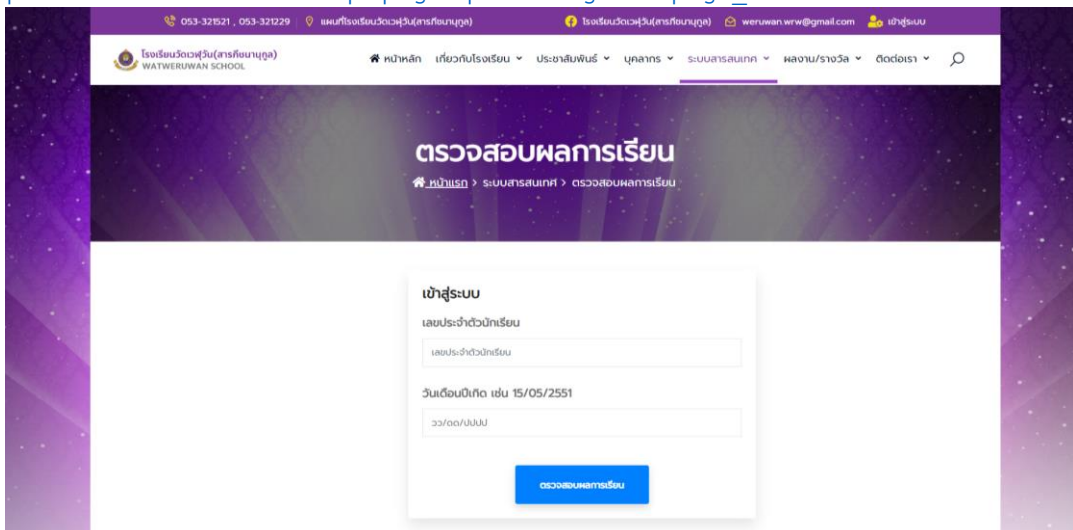

O18 E-Service

ช่องทางขอรับบริการผ่านช่องทางออนไลน์เพื่ออำนวยความสะดวกแก่ผู้มาขอรับบริการ

1. เว็บไซต์โรงเรียน

ลิงก์ <https://www.weruwan.ac.th/>

2. งานบริการนักเรียน

ลิงก์ https://www.weruwan.ac.th/?p=page-api-check-grade&page_id=27